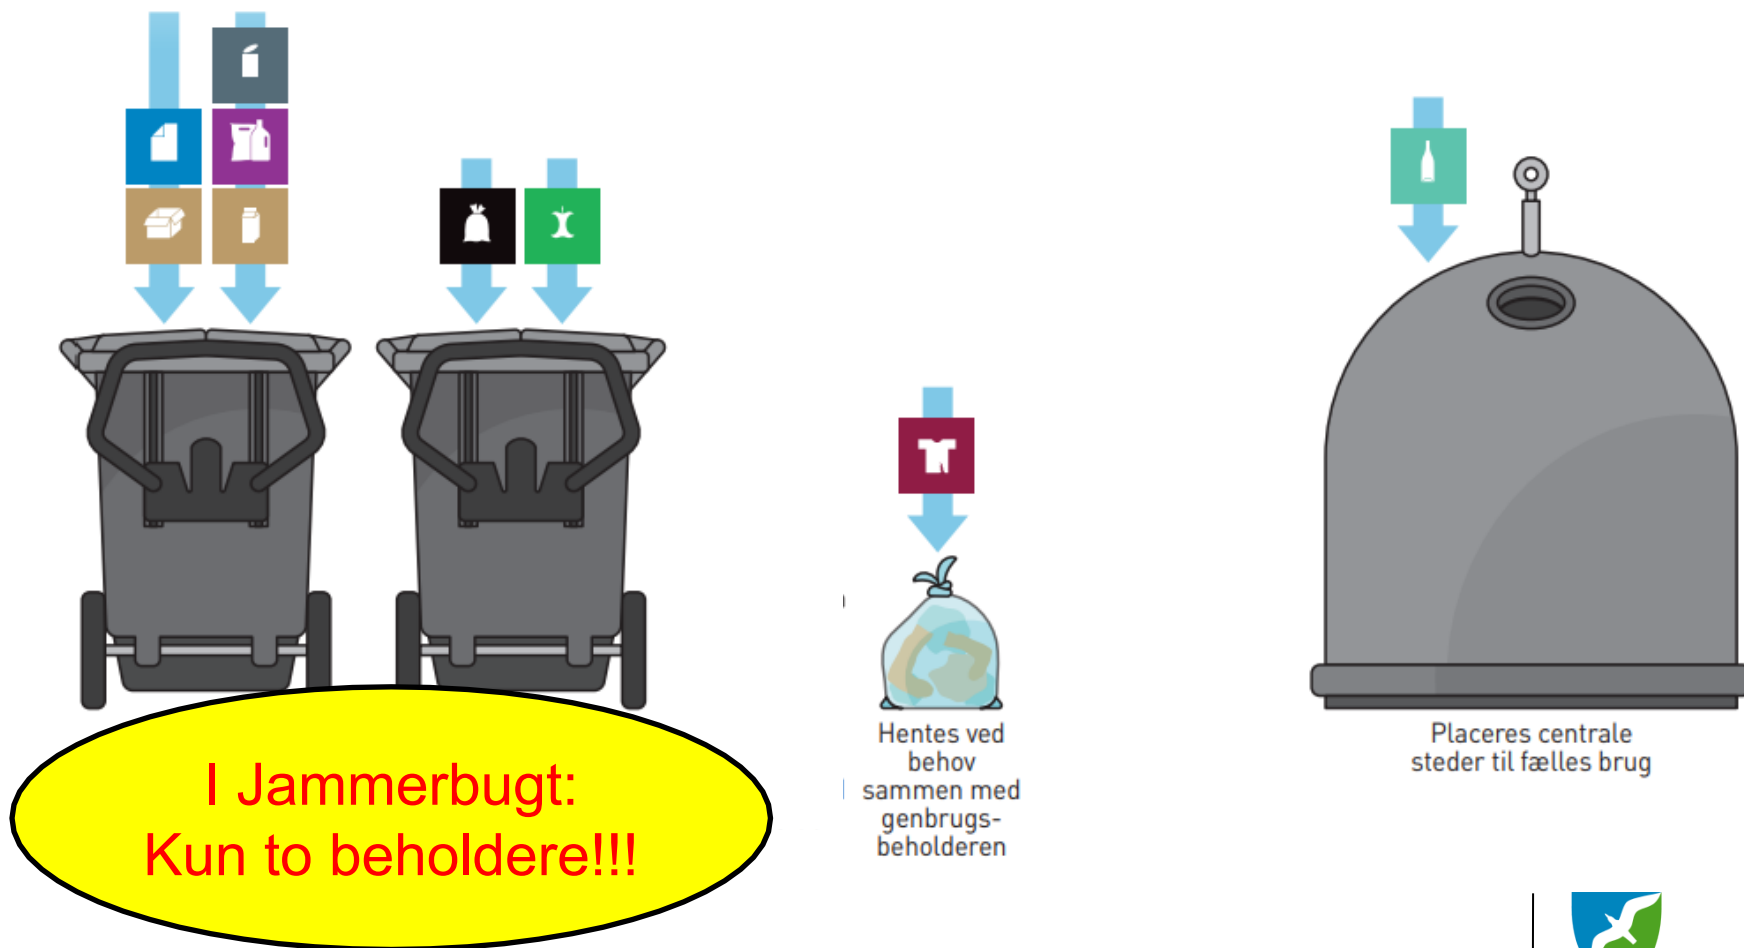

**Klimaplan for en grøn affaldssektor og
cirkulær økonomi
Nye affaldsordninger
SSJK årsmøde 17. maj 2023**

JAMMERBUGT
KOMMUNE

De 10 affaldstyper

→ Glas afleveres i kuber

Egenløsning – standard for sommerhuse

Fællesløsning - når flere deler

**IKKE FRIT VALG,
MEN EN
UNDTAGELSE**

JAMMERBUGT
KOMMUNE

Siden sidst og planer for udrulning

- 📅 Juli 2022: Udbud for beholdere – 36.500 stk.
- 📅 Oktober: Brev om mulige valg for dem med større beholdere
- 📅 Marts: Orienteringsbrev til alle
- 📅 1. april: Nye renovatør-kontrakter opstartet
- 📅 17. april: Udrulning opstartet i sommerhusområde ØST

JAMMERBUGT
KOMMUNE

Siden sidst og planer for udrulning

- 🚩 Juli 2022: Udbud for beholdere – 36.500 stk.
- 🚩 Oktober: Brev om mulige valg for dem med større beholdere
- 🚩 Marts: Orienteringsbrev til alle
- 🚩 1. april: Nye renovatør-kontrakter opstartet
- 🚩 17. april: Udrulning opstartet i sommerhusområde ØST
 - 🚩 360 l beholdere 3 uger forsinket
- 🚩 Nyt affaldsregulativ
- 🚩 19. maj: ØST færdig
- 🚩 22. maj – 2. juni: Sommerhusområde VEST udrulles
- 🚩 ”Karensperiode” to uger efter udbringning i et område
 - 🚩 Ændring af beholderstørrelse og antal
 - 🚩 Bestilling af ugetømning