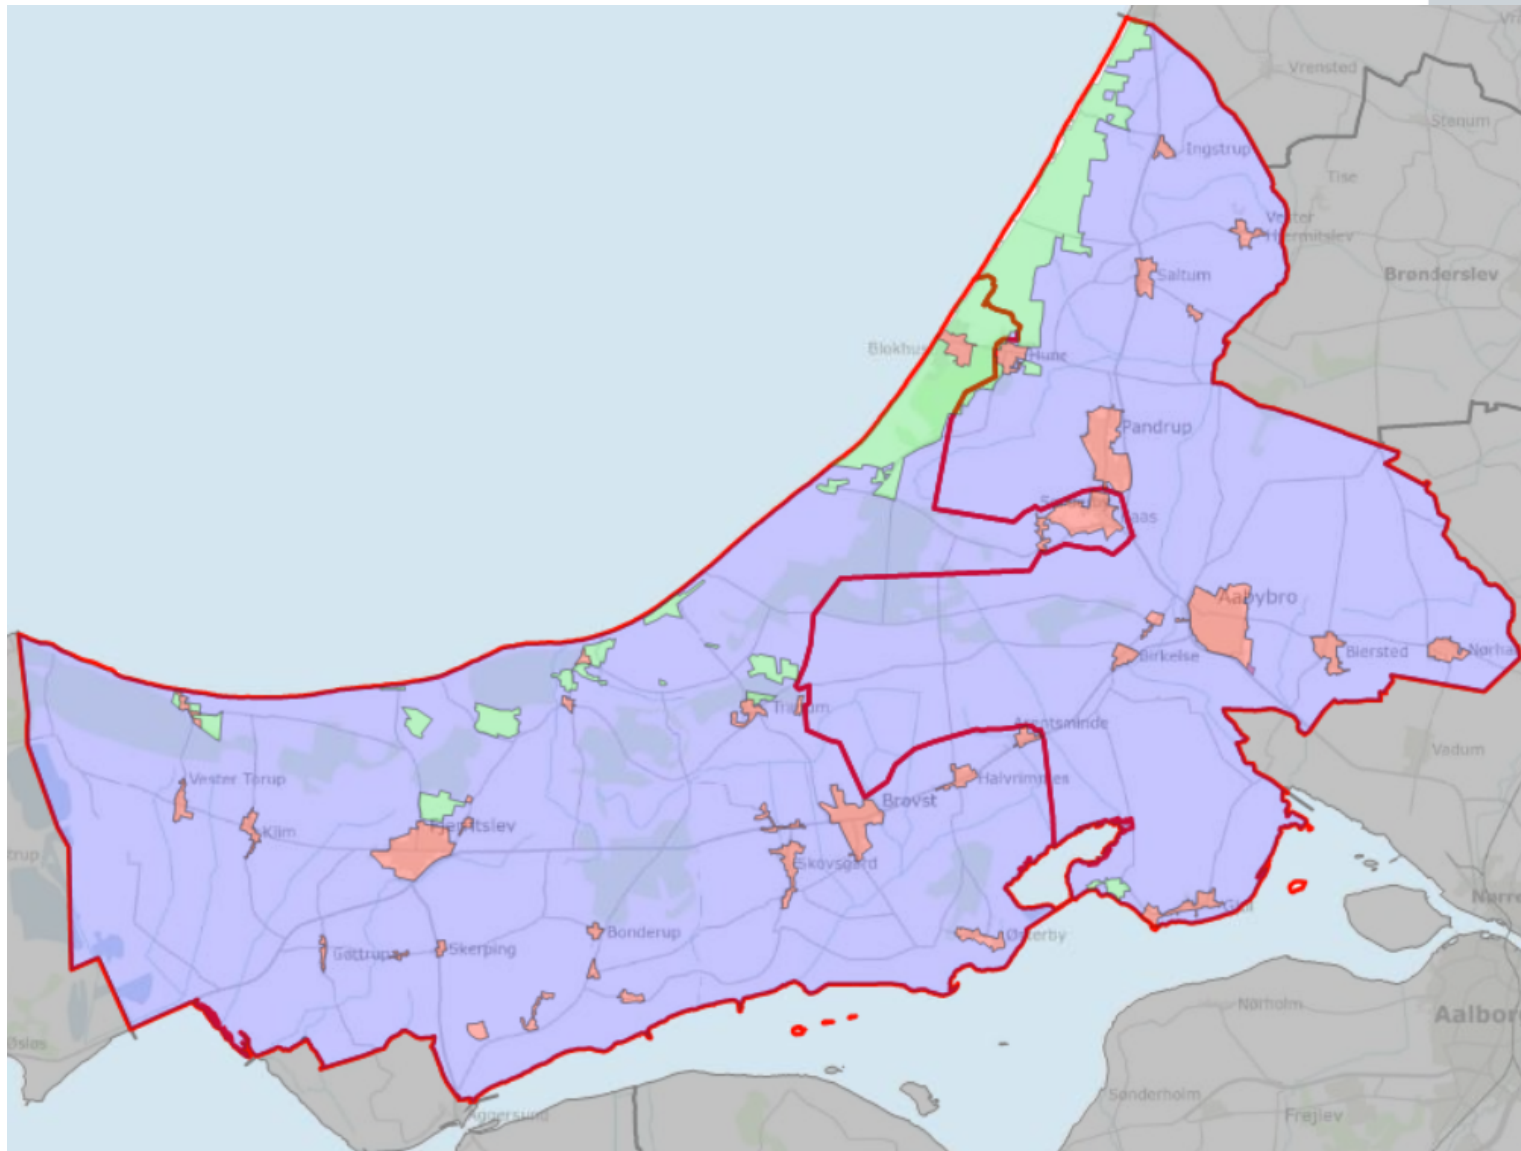

Fællesløsning - når flere deler

**IKKE FRIT VALG,
MEN EN
UNDTAGELSE**

JAMMERBUGT
KOMMUNE

Siden sidst og planer for udrulning

- 📅 Juli 2022: Udbud for beholdere – 36.500 stk.
- 📅 Oktober: Brev om mulige valg for dem med større beholdere
- 📅 Marts: Orienteringsbrev til alle
- 📅 1. april: Nye renovatør-kontrakter opstartet
- 📅 17. april: Udrulning opstartet i sommerhusområde ØST

JAMMERBUGT
KOMMUNE

Siden sidst og planer for udrulning

- 🚩 Juli 2022: Udbud for beholdere – 36.500 stk.
- 🚩 Oktober: Brev om mulige valg for dem med større beholdere
- 🚩 Marts: Orienteringsbrev til alle
- 🚩 1. april: Nye renovatør-kontrakter opstartet
- 🚩 17. april: Udrulning opstartet i sommerhusområde ØST
 - 🚩 360 l beholdere 3 uger forsinket
- 🚩 Nyt affaldsregulativ
- 🚩 19. maj: ØST færdig
- 🚩 22. maj – 2. juni: Sommerhusområde VEST udrulles
- 🚩 ”Karensperiode” to uger efter udbringning i et område
 - 🚩 Ændring af beholderstørrelse og antal
 - 🚩 Bestilling af ugetømning